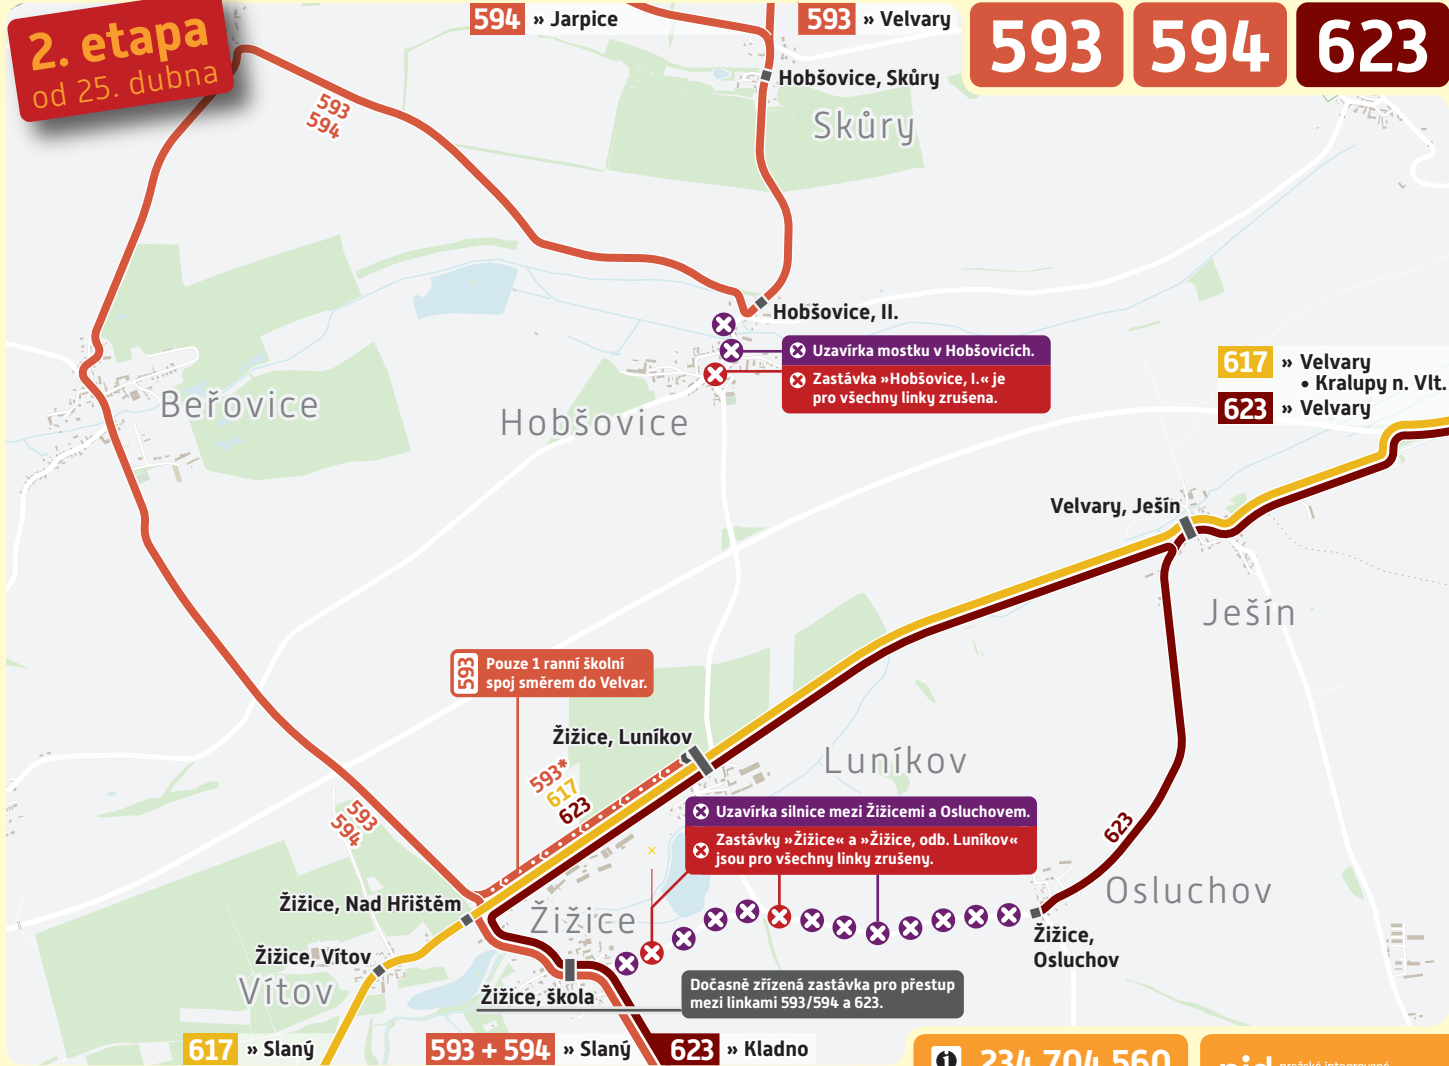

pid

dočasná změna

od 25. dubna 2022
do 4. září 2022

Uzavírky v okolí obcí
Hobšovice a Žižice (2. etapa)

2. etapa
od 25. dubna

593 **594** **623**

Zakresleny pouze linky dotčené vylukou a linka 617.

© ROPID 03/22

Sledujte, prosím, vylukové jízdní řady.

234 704 560
www.pid.cz

pid pražská integrovaná doprava
Dopravci PID